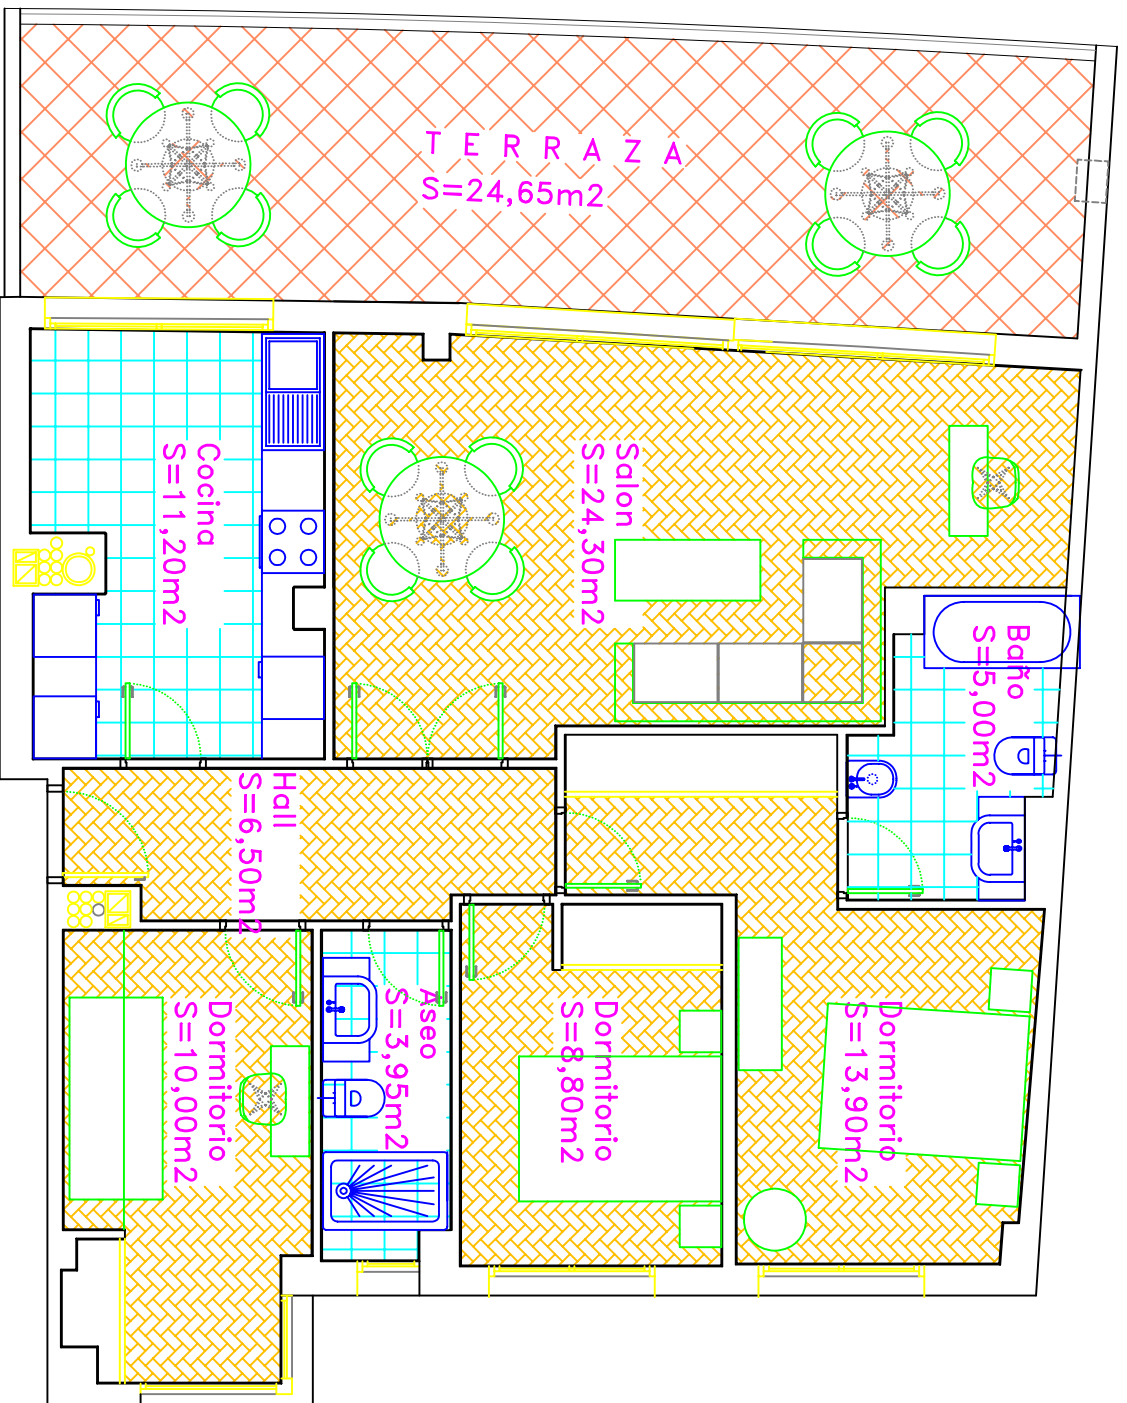

PLANTA BAJO CUBIERTA
(VIVIENDA TIPO "B")

RODA DE MONTE ALTO (PARCELA M4-B DEL
POL. 62.01), A. GONDIA
IMMOBILIARIA LAGUNITA, S.L.

VIVIENDA **B** SUP. ÚTIL **83,65m²**
TERRAZA **26,65m²**

Lagunita
inmobiliaria