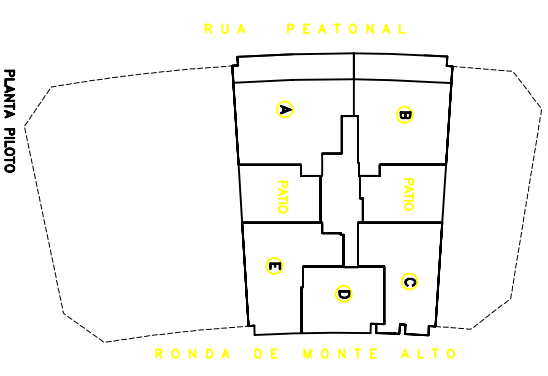

PLANTA BAJO CUBIERTA
(VIVIENDA TIPO "B")

RODA DE MONTE ALTO (PARCELA M4-B DEL
POL. 62.01), A. GONDIA
IMMOBILIARIA LAGUNITA, S.L.

VIVIENDA **B** SUP. ÚTIL **83,65m²**
TERRAZA **26,65m²**

Lagunita
inmobiliaria