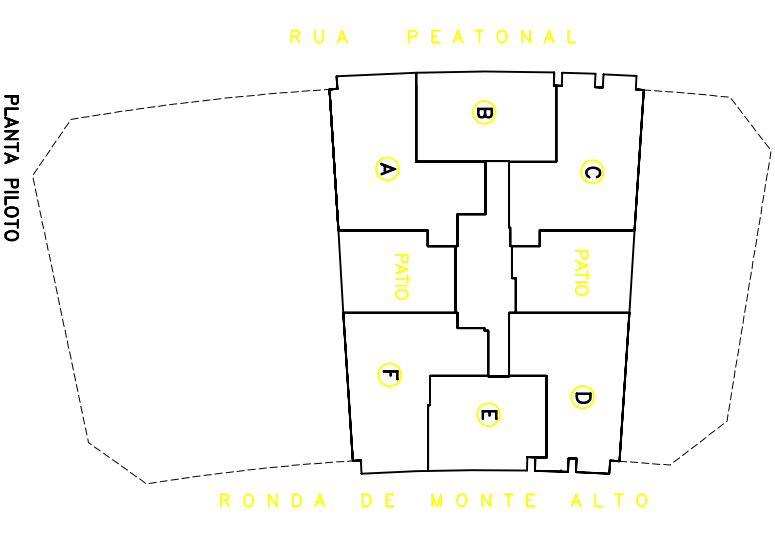

PLANTAS 1ª A 5ª
(VIVIENDA TIPO "F")

RONDA DE MONTE ALTO (PARCELA MA-B DEL POL. GZ.01), A CORUÑA
INMOBILIARIA LAGUNITA, S.L.

VIVIENDA SUP. ÚTIL. SUP. CONSTR.
F 78,05m² 88,55m²

Lagunita
inmobiliaria