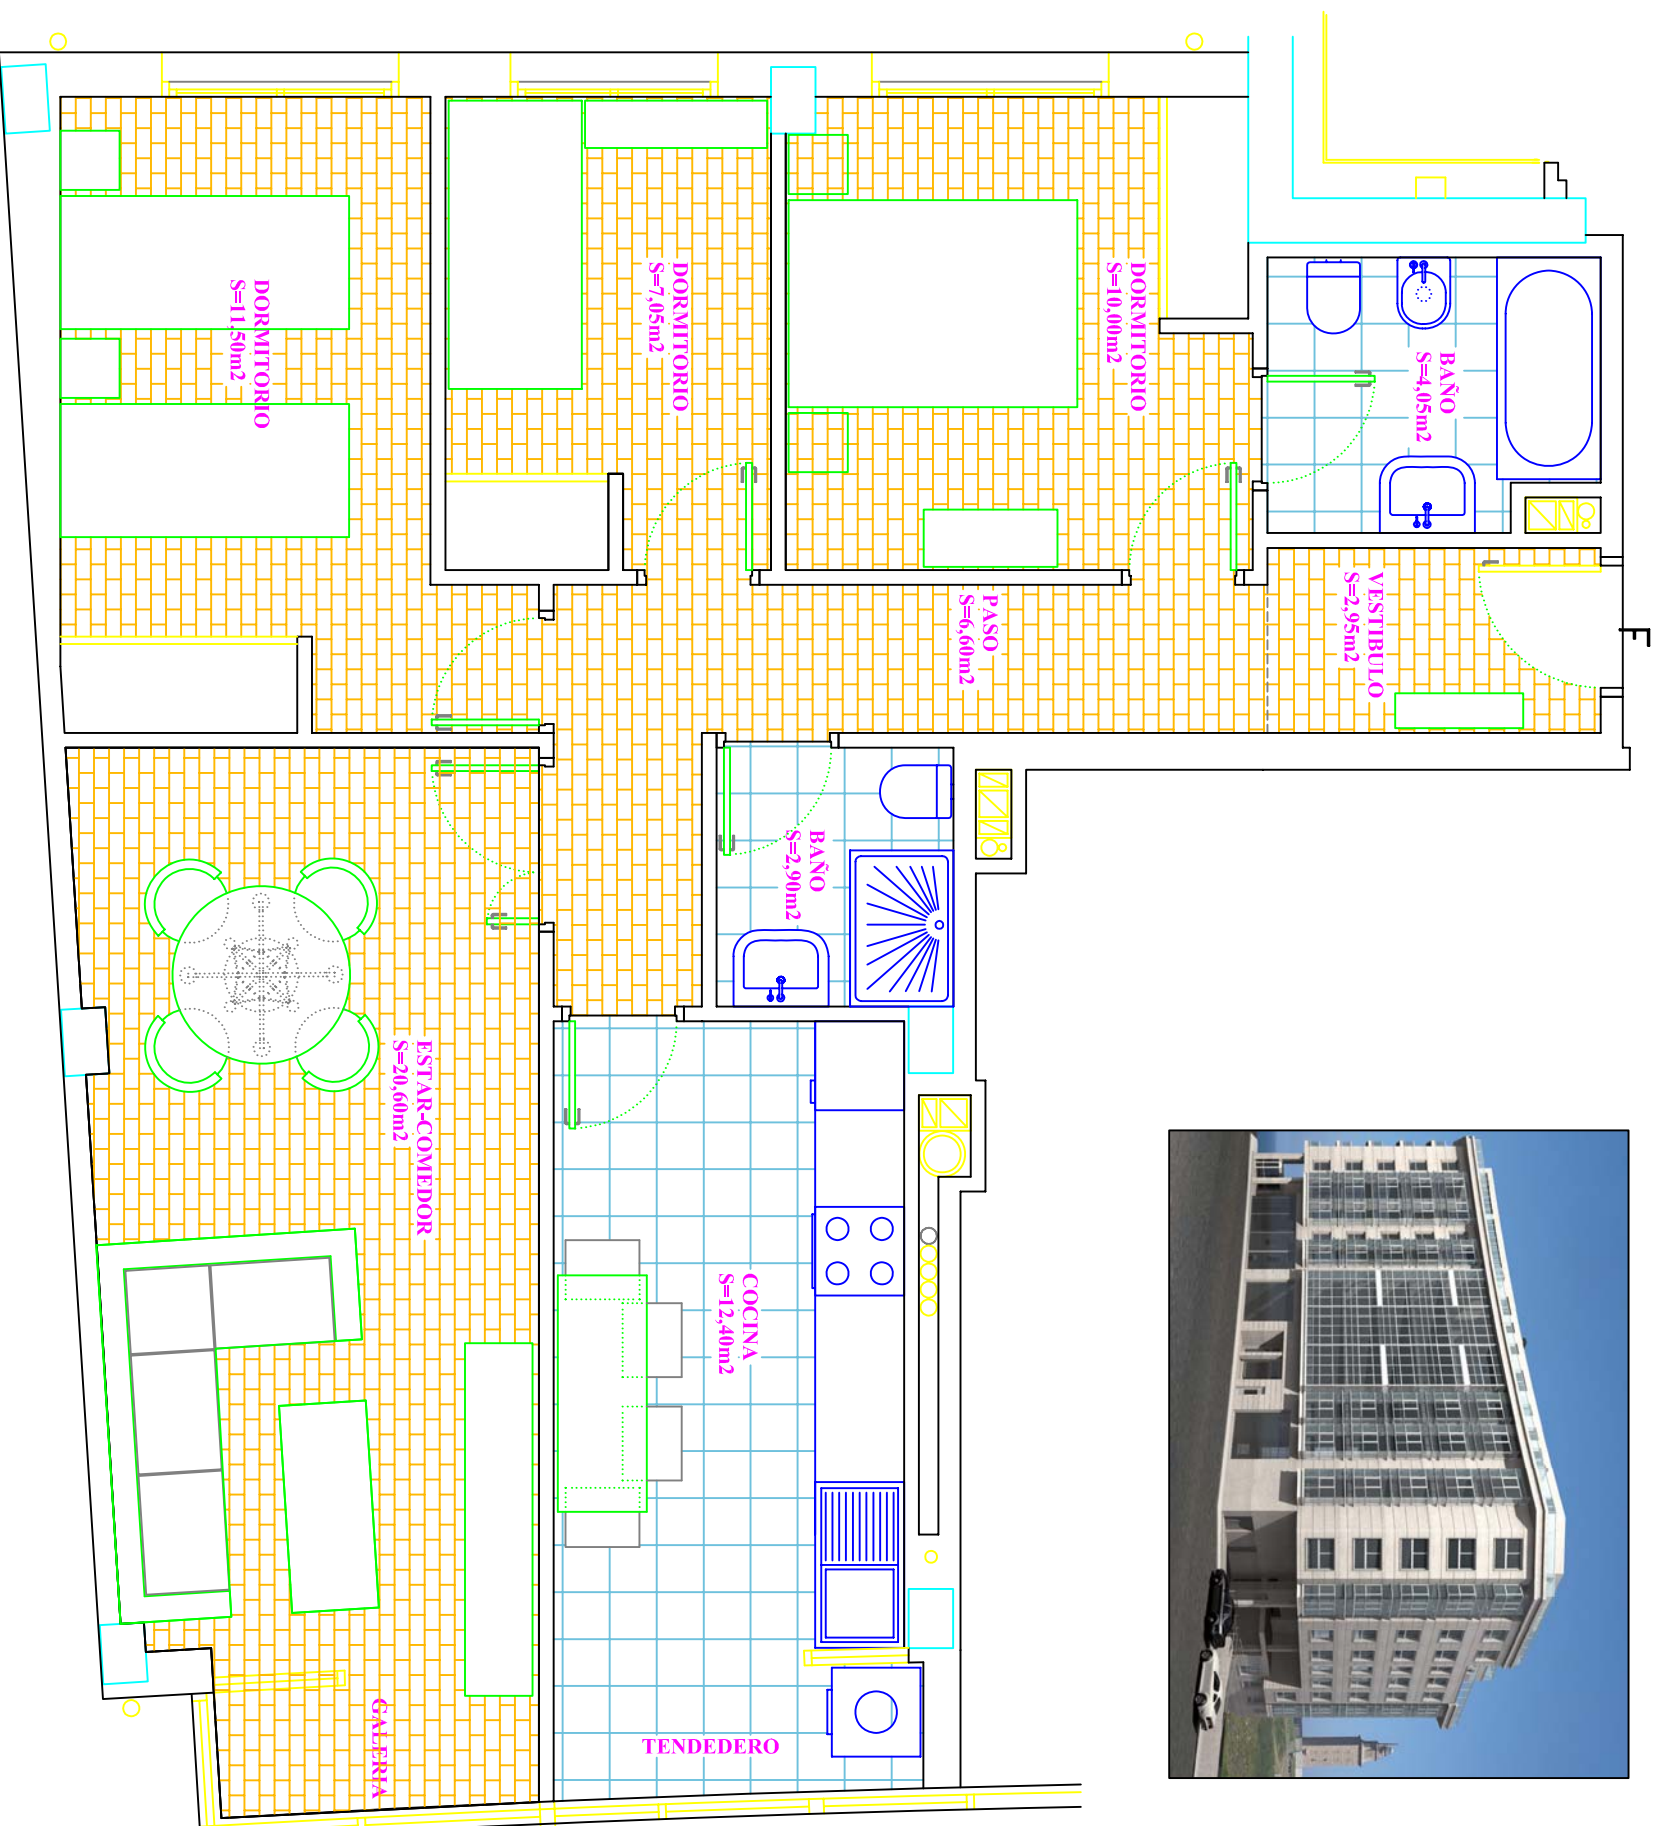

PLANTAS 1ª A 5ª
(VIVIENDA TIPO "F")

RONDA DE MONTE ALTO (PARCELA MA-B DEL POL. GZ.01), A CORUÑA
INMOBILIARIA LAGUNITA, S.L.

VIVIENDA SUP. ÚTIL. SUP. CONSTR.
F 78,05m² 88,55m²

Lagunita
inmobiliaria