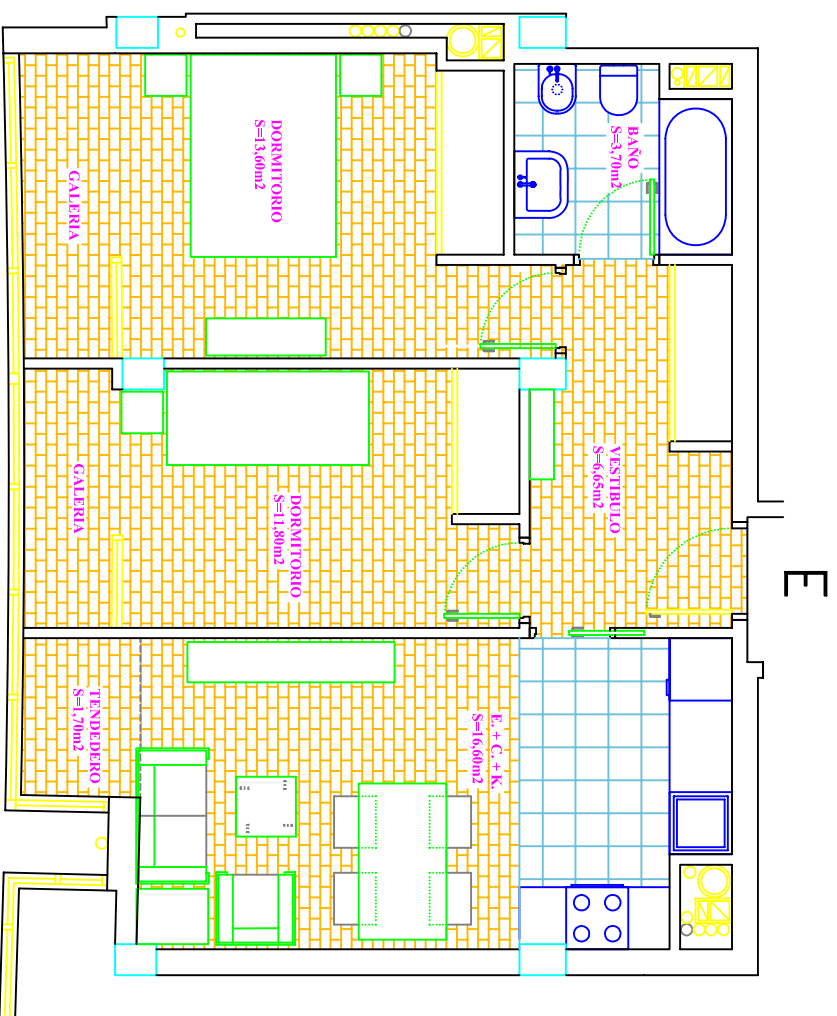

PLANTAS 1º A 5º
(VIVIENDA TIPO "E")

RODA DE MONTE ALTO (PARCELA M4-B DEL
POL. 62.0), A. GONDIA
IMOBILIARIA LAGUNITA, S.L.

VIVIENDA SUP. ÚTIL SUP. CONSTR.
E 54,20m² 59,85m²

Lagunita
inmobiliaria