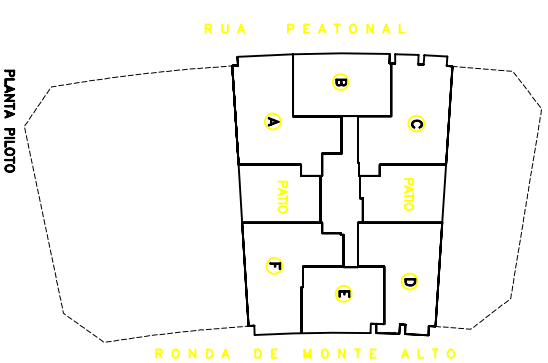

PLANTAS 1º A 5º
(VIVIENDA TIPO "E")

RODA DE MONTE ALTO (PARCELA M4-B DEL
POL. 62.0), A. GONDIA
IMOBILIARIA LAGUNITA, S.L.

VIVIENDA SUP. ÚTIL SUP. CONSTR.
E 54,20m² 59,85m²

Lagunita
inmobiliaria