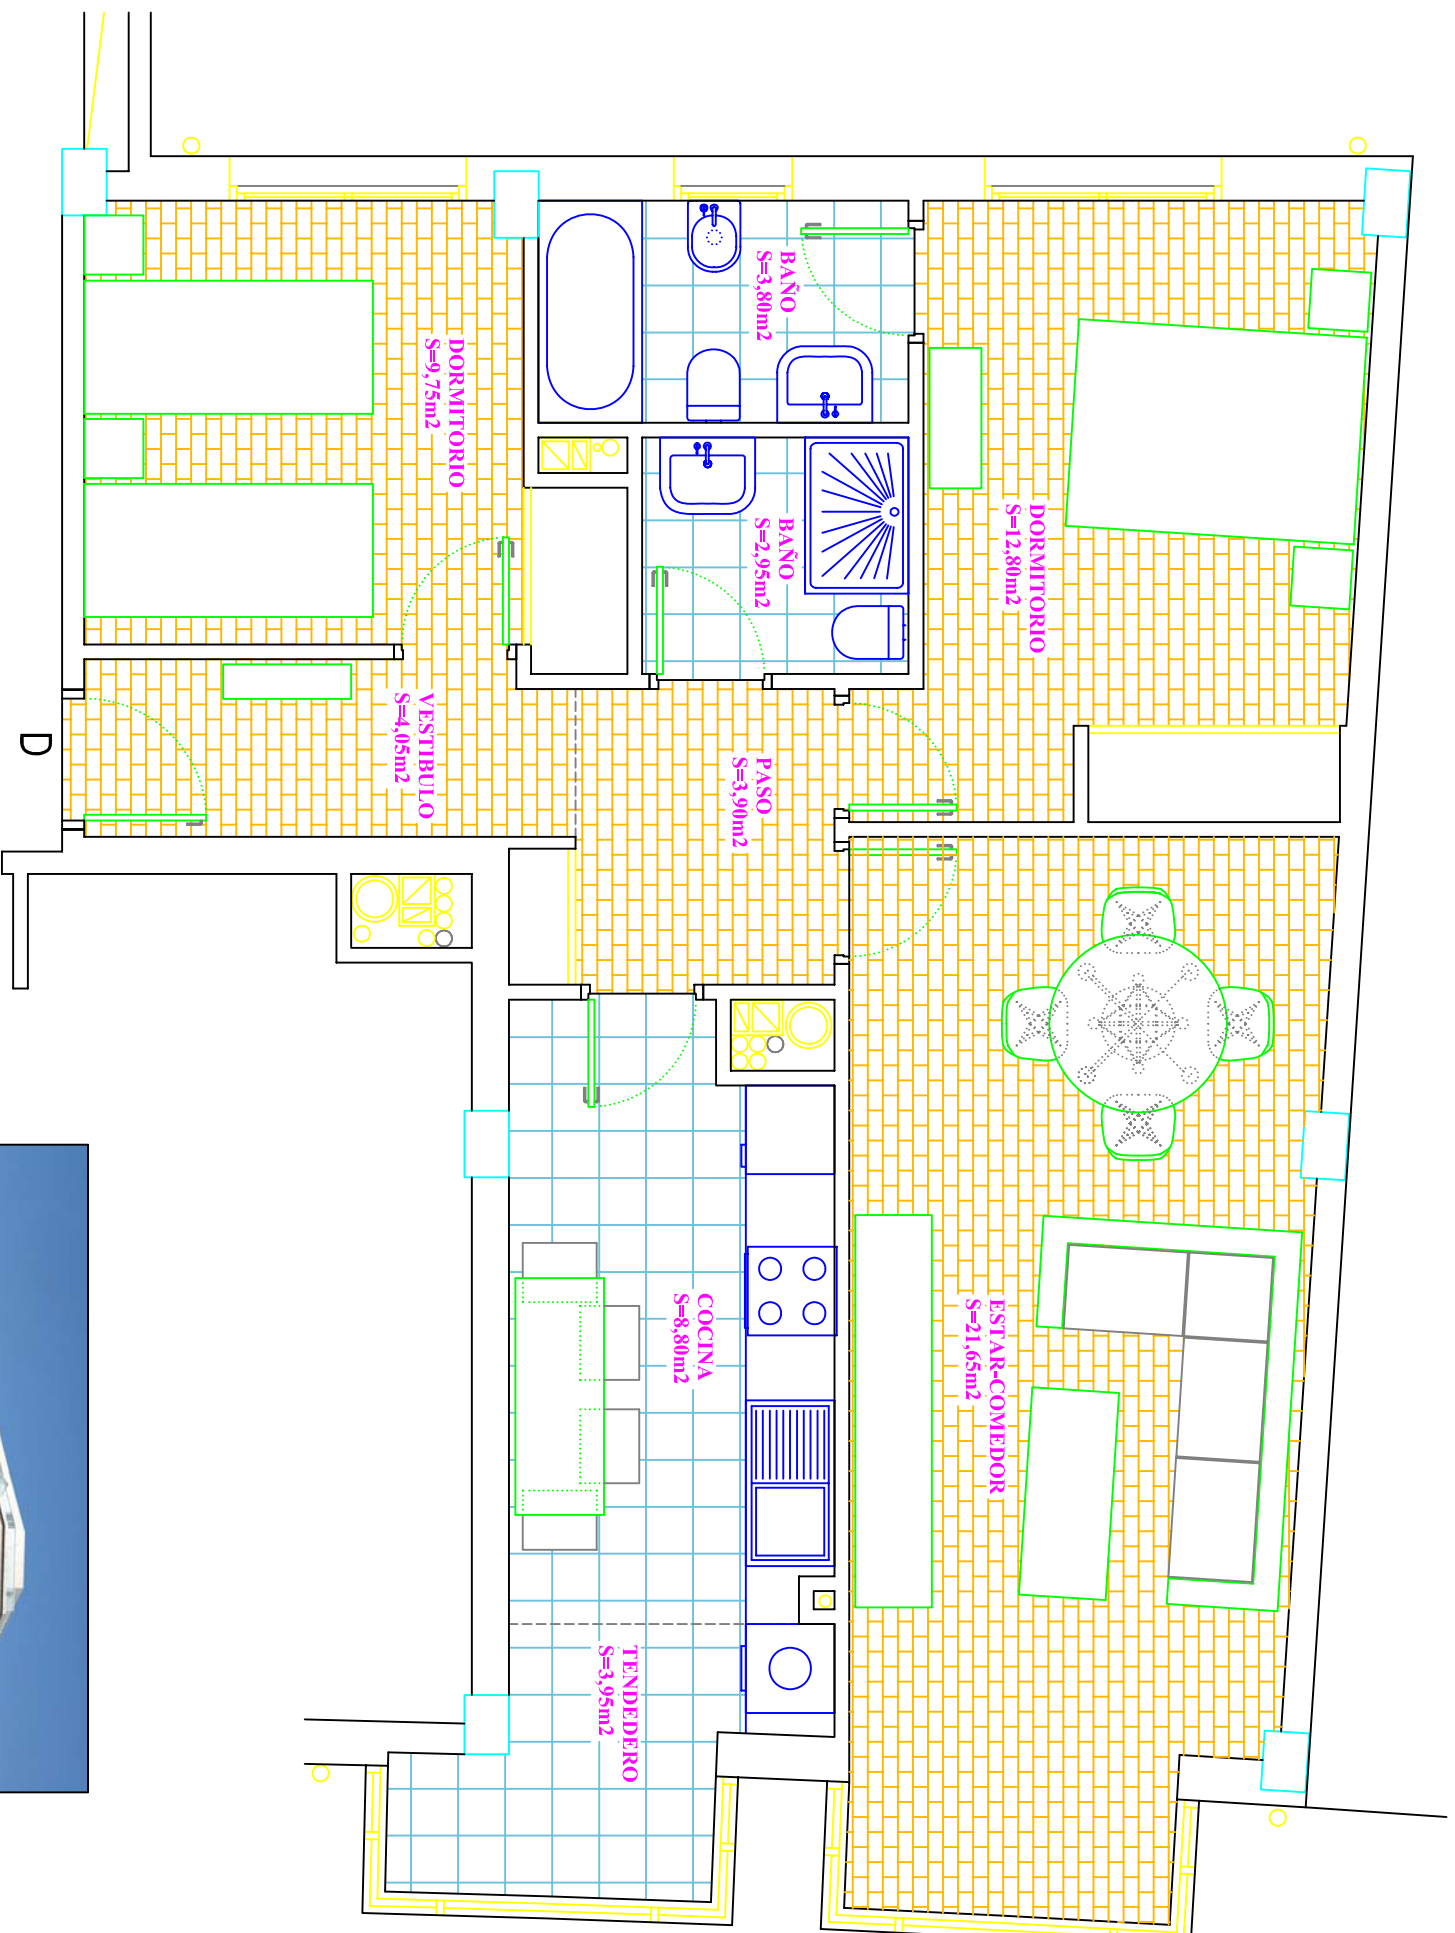

PLANTAS 1ª A 5ª  
(VIVIENDA TIPO "D")

RONDA DE MONTE ALTO (PARCELA MA-B DEL  
POL. GZ.01), A CORUÑA  
INMOBILIARIA LAGUNITA, S.L.

VIVIENDA SUP. ÚTIL SUP. CONSTR.  
**D** 71,65m<sup>2</sup> 81,30m<sup>2</sup>