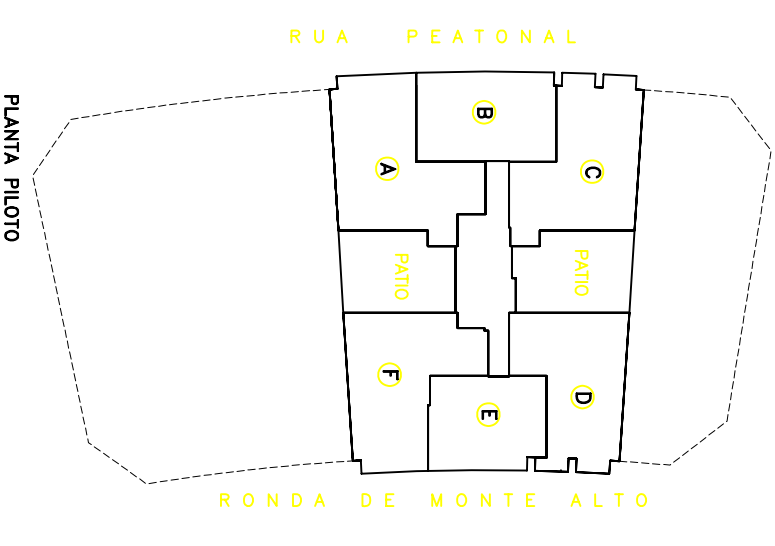

PLANTAS 1ª A 5ª  
(VIVIENDA TIPO "D")

RONDA DE MONTE ALTO (PARCELA MA-B DEL  
POL. GZ.01), A CORUÑA  
INMOBILIARIA LAGUNITA, S.L.

VIVIENDA SUP. ÚTIL SUP. CONSTR.  
**D** 71,65m<sup>2</sup> 81,30m<sup>2</sup>