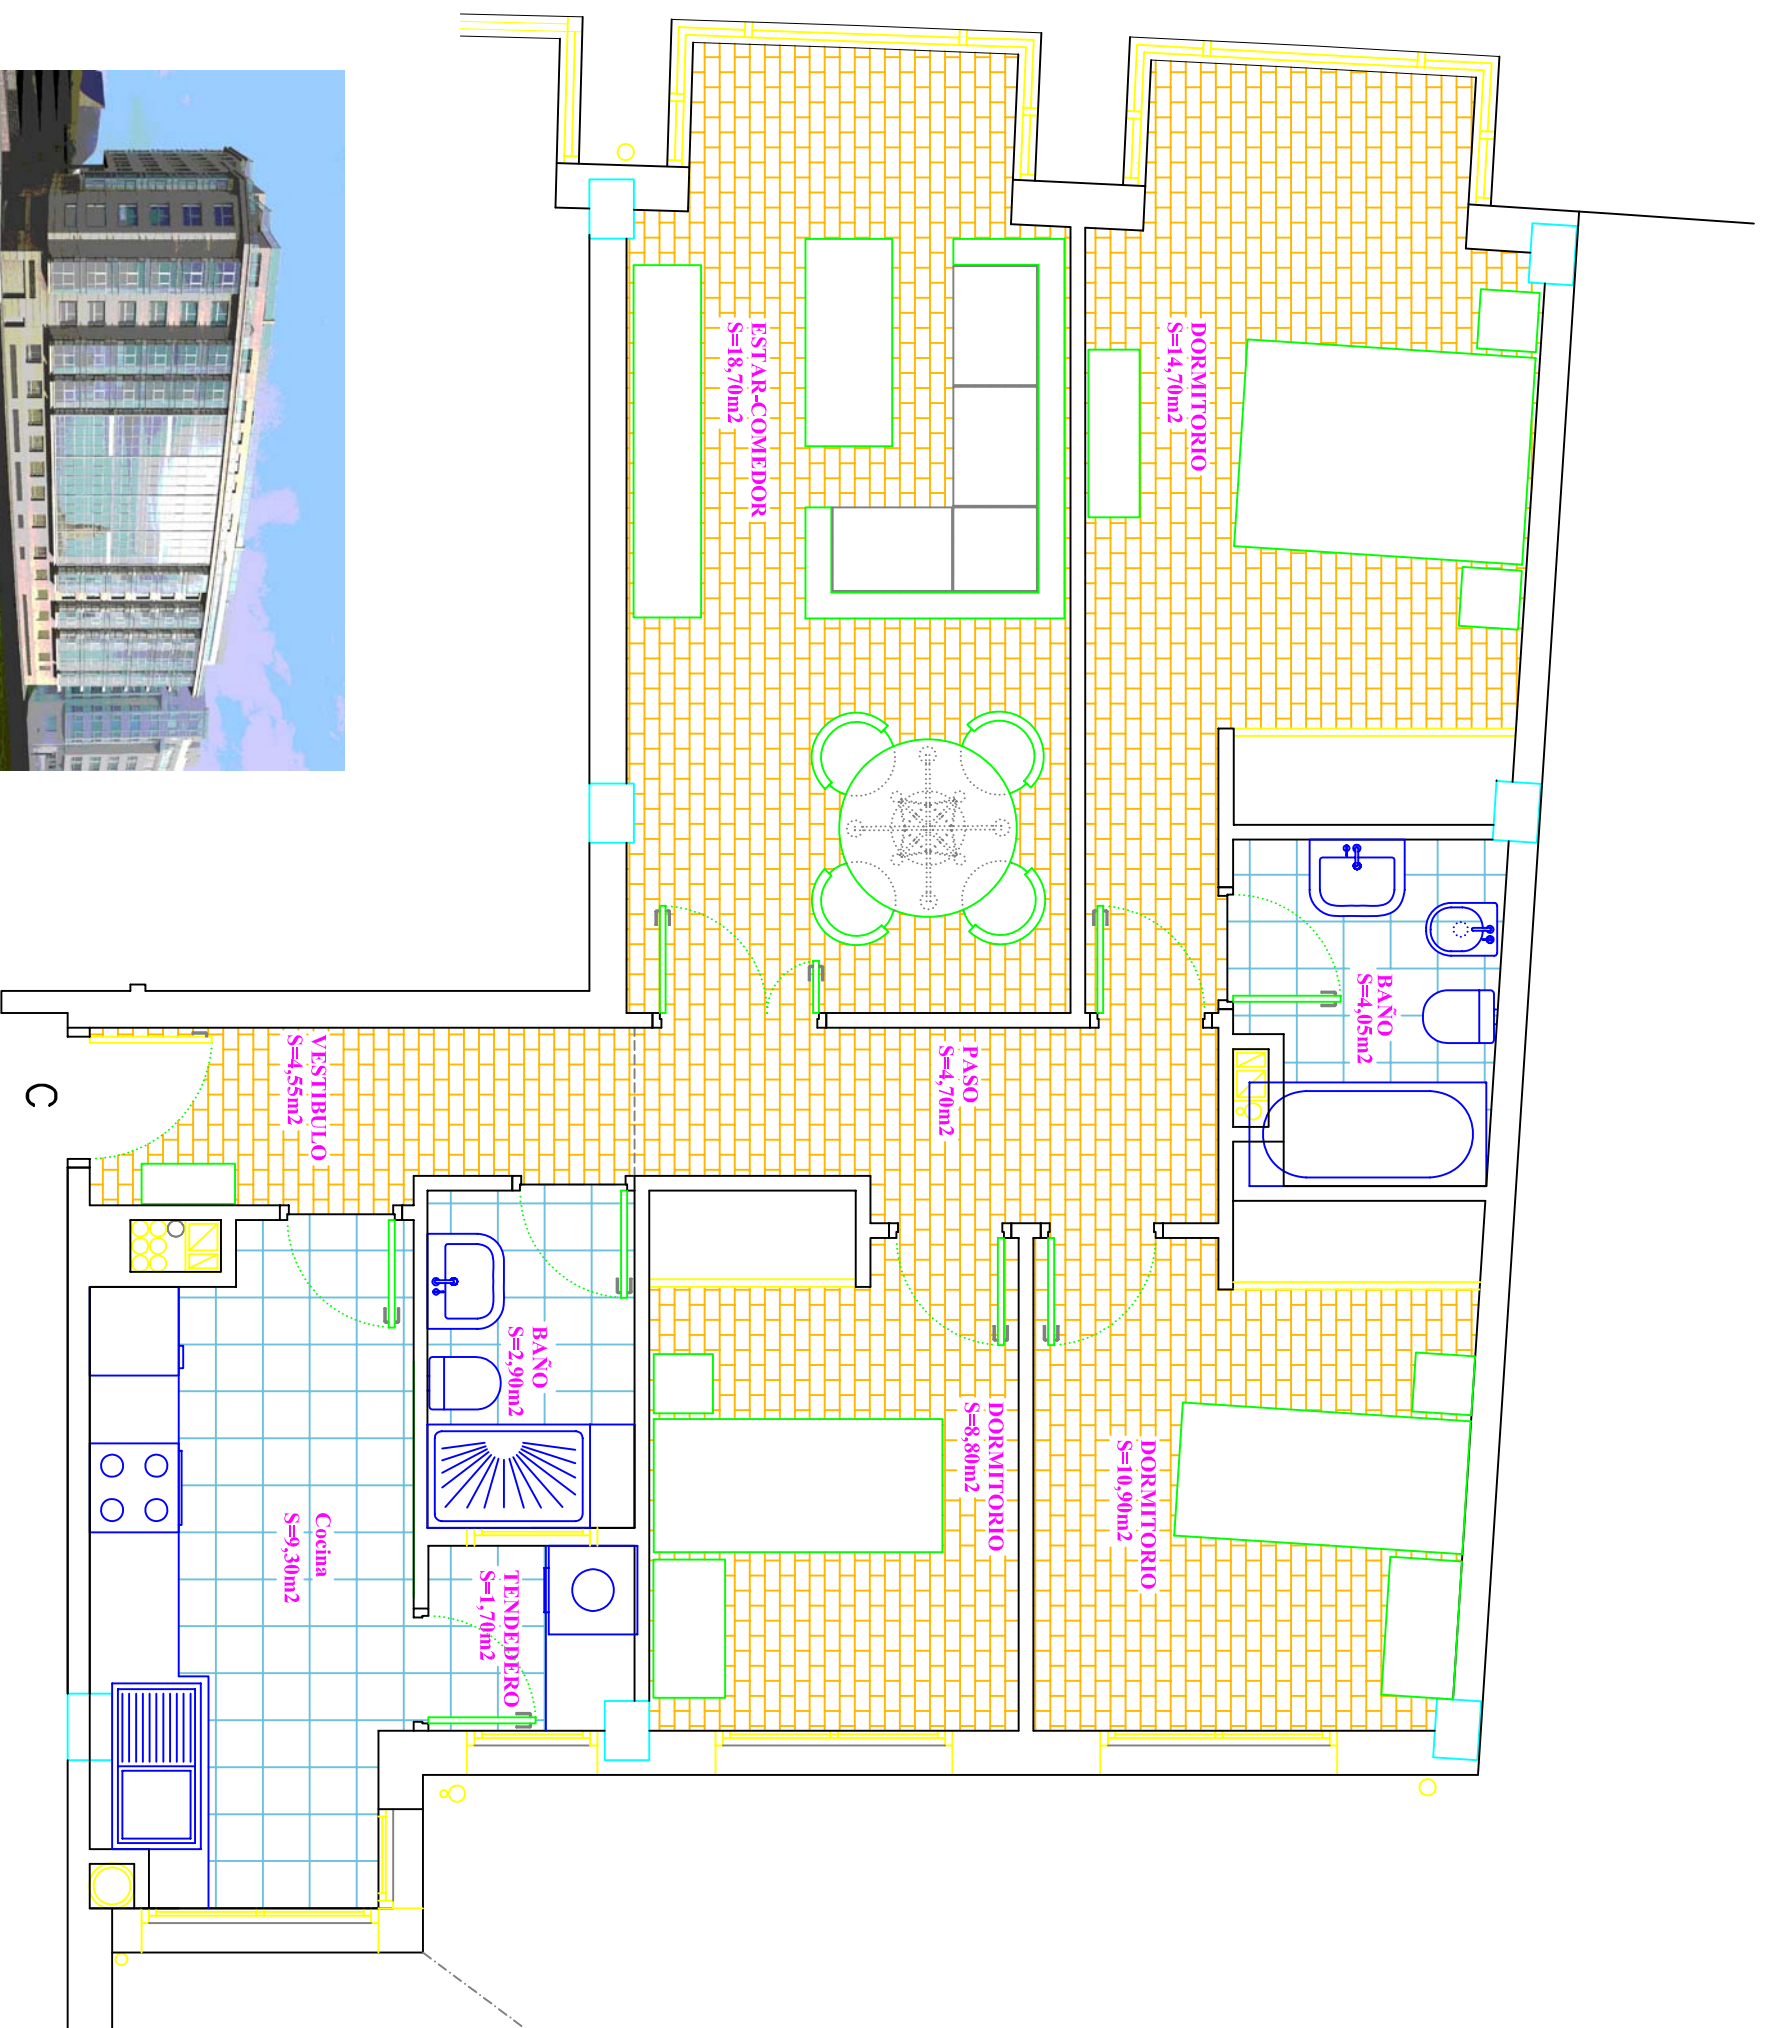

PLANTAS 1ª A 5ª
(VIVIENDA TIPO "C")

RONDA DE MONTE ALTO (PARCELA MA-B DEL
POL. GZ.01), A CORUÑA
INMOBILIARIA LAGUNITA, S.L.

VIVIENDA SUP. ÚTIL SUP. CONSTR.
C 80,80 m² 91,50 m²

Lagunita
inmobiliaria