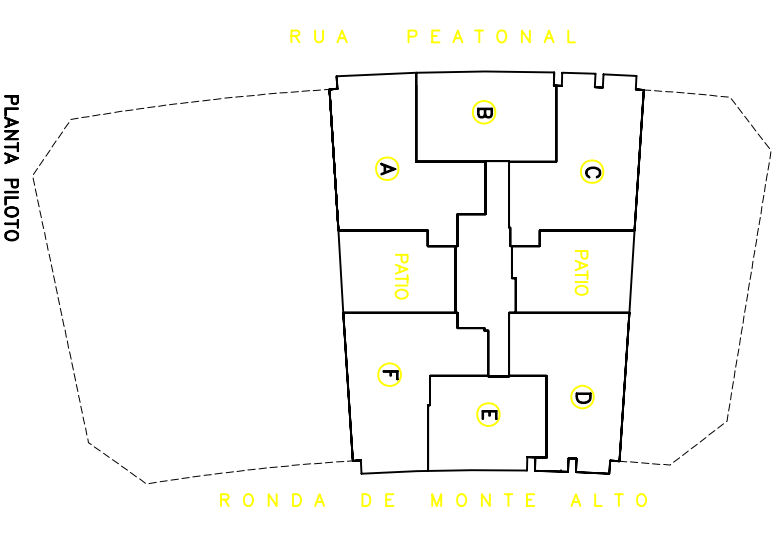

PLANTAS 1ª A 5ª
(VIVIENDA TIPO "C")

RONDA DE MONTE ALTO (PARCELA MA-B DEL
POL. GZ.01), A CORUÑA
INMOBILIARIA LAGUNITA, S.L.

VIVIENDA SUP. ÚTIL SUP. CONSTR.
C 80,80 m² 91,50 m²

Lagunita
inmobiliaria