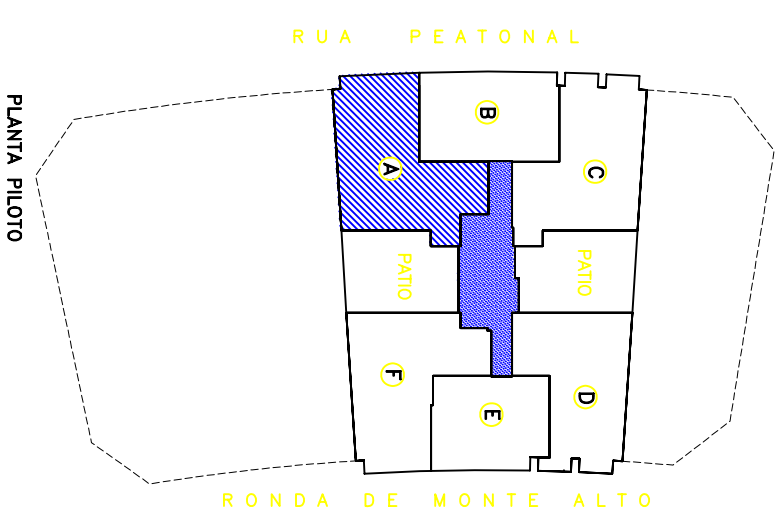

PLANTAS 3º A 6º)
(VIVIENDA TIPO "A")

RONDA DE MONTE ALTO (PARCELA MA-B DEL
POL. GZ.01), A CORUNA
INMOBILIARIA LAGUNITA, S.L.

VIVIENDA	SUP. ÚTIL	SUP. CONSTR.
A	87,15 m ²	96,80 m ²

Lagunita
inmobiliaria